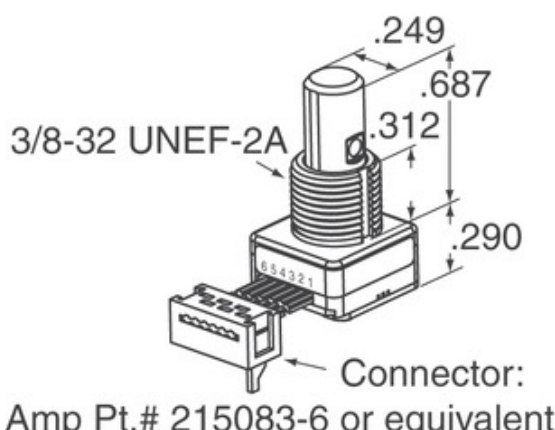

BEIÐNI UM TILVITNUN

Mynd getur verið fulltrúi. Sjá upplýsingar um upplýsingar um vörur.

Upplýsingar um 62S11-M5-020SH

HLUTANÚMÉR	62S11-M5-020SH
FRAMLEIÐANDI	Grayhill, Inc.
LÝSING	ROTARY ENCODER OPT 32PPR 2" CBL
LEIÐA FRJÁLS STAÐA / ROHS STAÐA	Leiða frjáls / RoHS samhæft
GÖGN	PDF 62S11-M5-020SH.pdf
SPENNA - FRAMBOÐ	5V
UPPSAGNARSTÍLL	Cable Leads
RÖÐ	62S
SNÚNINGUR LÍFIÐ (CYCLES MIN)	1M
PÚLS Í HVERRI BYLTINGU	32
OUTPUT TEGUND	Quadrature (Incremental)
STEFNUMÖRKUN	Vertical
UPPSETNINGARTEGUND	Panel Mount
VÖKTUNARN/EMISSTIG (MSL)	1 (Unlimited)
FRAMLEIÐANDI STAÐALL LEIÐSLUTÍMI	8 Weeks
LEIÐA FRJÁLS STAÐA / ROHS STAÐA	Lead free / RoHS Compliant
KÓÐARA TEGUND	Optical
VARÐANDI	Yes
INNBYGGÐUR Í ROFI	Yes
VIRKJUNARGERÐ	1/4" Dia Flatted End