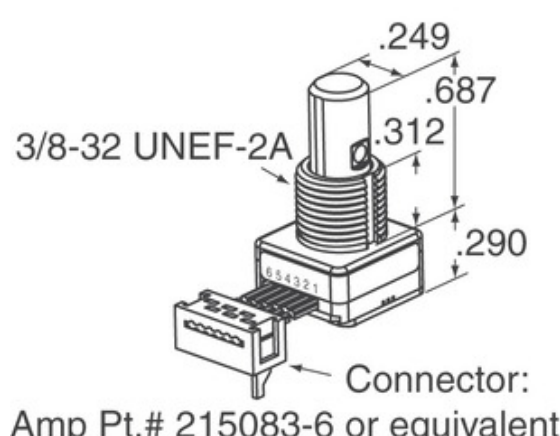

Connector:
Amp Pt.# 215083-6 or equivalent

BEIÐNI UM TILVITNUN

Mynd getur verið fulltrúi. Sjá upplýsingar um upplýsingar um vörur.

Upplýsingar um 62S11-M9-025S

HLUTANÚMER	62S11-M9-025S
FRAMLEIÐANDI	Grayhill, Inc.
LÝSING	ROTARY ENCODER OPTICAL 32PPR
LEIÐA FRJÁLS STAÐA / ROHS STAÐA	Leiða frjáls / RoHS samhæft
GÖGN	 62S11-M9-025S.pdf
SPENNA - FRAMBOÐ	5V
UPPSAGNARSTÍLL	Cable Leads
RÖÐ	62S
SNÚNINGUR LÍFID (CYCLES MIN)	1M
PÚLS Í HVERRI BYLTINGU	32
OUTPUT TEGUND	Quadrature (Incremental)
ÖNNUR NÖFN	62S11M9025S
STEFNUMÖRKUN	Vertical
UPPSETNINGARTEGUND	Panel Mount
VÖKTUNARNÆMISSTIG (MSL)	1 (Unlimited)
FRAMLEIÐANDI STAÐALL LEIÐSLUTÍMI	8 Weeks
LEIÐA FRJÁLS STAÐA / ROHS STAÐA	Lead free / RoHS Compliant
KÓÐARA TEGUND	Optical
VARÐANDI	Yes
INNBYGGÐUR Í ROFI	Yes
VIRKJUNARGERÐ	1/4" Dia Flatted End