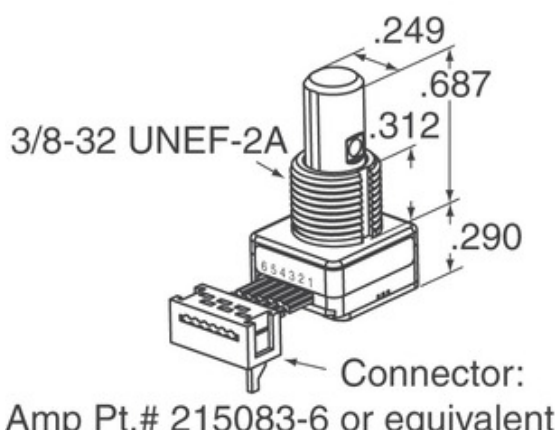

BEIÐNI UM TILVITNUN

Mynd getur verið fulltrúi. Sjá upplýsingar um upplýsingar um vörur.

Upplýsingar um 62S11-M9-020C

HLUTANÚMER	62S11-M9-020C
FRAMLEIÐANDI	Grayhill, Inc.
LÝSING	ROTARY ENCODER OPTICAL 32PPR
LEIÐA FRJÁLS STAÐA / ROHS STAÐA	Leiða frjáls / RoHS samhæft
GÖGN	 62S11-M9-020C.pdf
SPENNA - FRAMBOÐ	5V
UPPSAGNARSTÍLL	Cable with Connector
RÖÐ	62S
SNÚNINGUR LÍFID (CYCLES MIN)	1M
PÚLS Í HVERRI BYLTINGU	32
OUTPUT TEGUND	Quadrature (Incremental)
ÖNNUR NÖFN	62S11M9020C
STEFNUMÖRKUN	Vertical
UPPSETNINGARTEGUND	Panel Mount
VÖKTUNARNÆMISSTIG (MSL)	1 (Unlimited)
FRAMLEIÐANDI STAÐALL LEIÐSLUTÍMI	8 Weeks
LEIÐA FRJÁLS STAÐA / ROHS STAÐA	Lead free / RoHS Compliant
KÓÐARA TEGUND	Optical
VARÐANDI	Yes
INNBYGGÐUR Í ROFI	Yes
VIRKJUNARGERD	1/4" Dia Flatted End