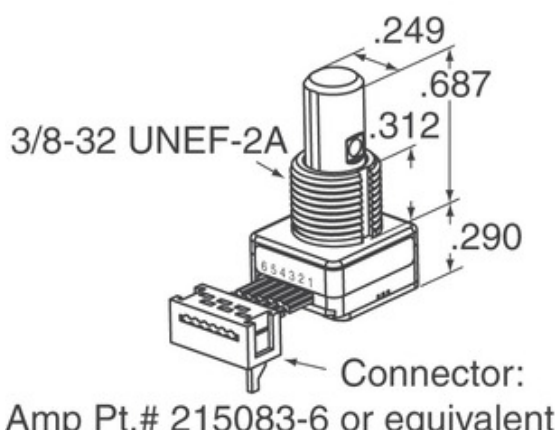

Mynd getur verið fulltrúi. Sjá upplýsingar um upplýsingar um vörur.

Upplýsingar um 62S11-M9-040C

HLUTANÚMER	62S11-M9-040C
FRAMLEIÐANDI	Grayhill, Inc.
LÝSING	ROTARY ENCODER OPTICAL 32PPR
LEIÐA FRJÁLS STAÐA / ROHS STAÐA	Leiða frjáls / RoHS samhæft
GÖGN	 62S11-M9-040C.pdf
SPENNA - FRAMBOÐ	5V
UPPSAGNARSTÍLL	Cable with Connector
RÖÐ	62S
SNÚNINGUR LÍFID (CYCLES MIN)	1M
PÚLS Í HVERRI BYLTINGU	32
OUTPUT TEGUND	Quadrature (Incremental)
ÖNNUR NÖFN	62S11M9040C
STEFNUMÖRKUN	Vertical
UPPSETNINGARTEGUND	Panel Mount
VÖKTUNARNÆMISSTIG (MSL)	1 (Unlimited)
FRAMLEIÐANDI STAÐALL LEIÐSLUTÍMI	8 Weeks
LEIÐA FRJÁLS STAÐA / ROHS STAÐA	Lead free / RoHS Compliant
KÓÐARA TEGUND	Optical
VARÐANDI	Yes
INNBYGGÐUR Í ROFI	Yes
VIRKJUNARGERD	1/4" Dia Flatted End