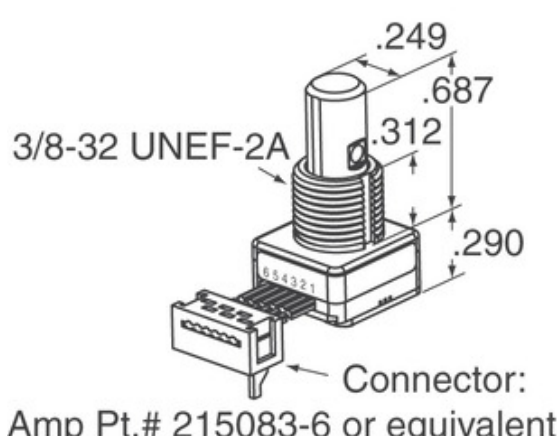

Mynd getur verið fulltrúi. Sjá upplýsingar um upplýsingar um vörur.

Upplýsingar um 62S11-M5-020S

HLUTANÚMER	62S11-M5-020S
FRAMLEIÐANDI	Grayhill, Inc.
LÝSING	ROTARY ENCODER OPTICAL 32PPR
LEIÐA FRJÁLS STAÐA / ROHS STAÐA	Leiða frjáls / RoHS samhæft
GÖGN	 62S11-M5-020S.pdf
SPENNA - FRAMBOÐ	5V
UPPSAGNARSTÍLL	Cable Leads
RÖÐ	62S
SNÚNINGUR LÍFID (CYCLES MIN)	1M
PÚLS Í HVERRI BYLTINGU	32
OUTPUT TEGUND	Quadrature (Incremental)
ÖNNUR NÖFN	62S11M5020S
STEFNUMÖRKUN	Vertical
UPPSETNINGARTEGUND	Panel Mount
VÖKTUNARNÆMISSTIG (MSL)	1 (Unlimited)
FRAMLEIÐANDI STAÐALL LEIÐSLUTÍMI	8 Weeks
LEIÐA FRJÁLS STAÐA / ROHS STAÐA	Lead free / RoHS Compliant
KÓÐARA TEGUND	Optical
VARÐANDI	Yes
INNBYGGÐUR Í ROFI	Yes
VIRKJUNARGERÐ	1/4" Dia Flatted End