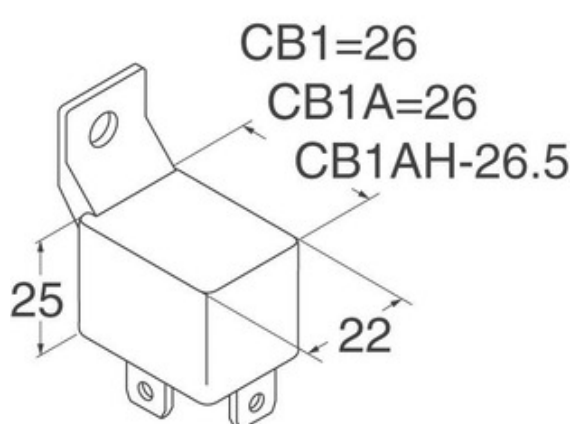

Skip frá

Sending vegur

CB1AH-R-24V

Panasonic

CB HIGH CAP WITH RESISTOR 24V CO

 [CB1AH-R-24V.pdf](#)

 Leiða frjálts / RoHS samhæft

Hong Kong

DHL/Fedex/TNT/UPS/EMS

Mynd getur verið fulltrúi. Sjá upplýsingar um upplýsingar um vörur.

Upplýsingar um CB1AH-R-24V

HLUTANÚMÉR	CB1AH-R-24V
FRAMLEIÐANDI	Panasonic
LÝSING	CB HIGH CAP WITH RESISTOR 24V CO
LEIÐA FRJÁLS STAÐA / ROHS STAÐA	Leiða frjálts / RoHS samhæft
GÖGN	 CB1AH-R-24V.pdf
RÖÐ	*
VÖKTUNARN/EMISSTIG (MSL)	1 (Unlimited)
FRAMLEIÐANDI STAÐALL LEIÐSLUTÍMI	16 Weeks
LEIÐA FRJÁLS STAÐA / ROHS STAÐA	Lead free / RoHS Compliant