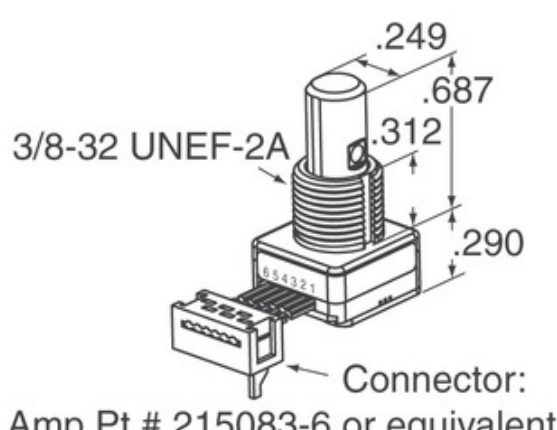

BEIÐNI UM TILVITNUN

Mynd getur verið fulltrúi. Sjá upplýsingar um upplýsingar um vörur.

Upplýsingar um 62S11-M0-PV

HLUTANÚMER	62S11-M0-PV
FRAMLEIÐANDI	Grayhill, Inc.
LÝSING	ROTARY ENCODER OPTICAL 32PPR
LEIÐA FRJÁLS STAÐA / ROHS STAÐA	Leiða frjáls / RoHS samhæft
GÖGN	 62S11-M0-PV.pdf
SPENNA - FRAMBOÐ	5V
UPPSAGNARSTÍLL	PC Pin
RÖÐ	62S
SNÚNINGUR LÍFID (CYCLES MIN)	1M
PÚLS Í HVERRI BYLTINGU	32
OUTPUT TEGUND	Quadrature (Incremental)
ÖNNUR NÖFN	62S11M0PV
STEFNUMÖRKUN	Vertical
UPPSETNINGARTEGUND	PCB, Through Hole
VÖKTUNARNÆMISSTIG (MSL)	1 (Unlimited)
FRAMLEIÐANDI STAÐALL LEIÐSLUTÍMI	8 Weeks
LEIÐA FRJÁLS STAÐA / ROHS STAÐA	Lead free / RoHS Compliant
KÓÐARA TEGUND	Optical
VARÐANDI	Yes
INNBYGGÐUR Í ROFI	No
VIRKJUNARGERD	1/4" Dia Flatted End