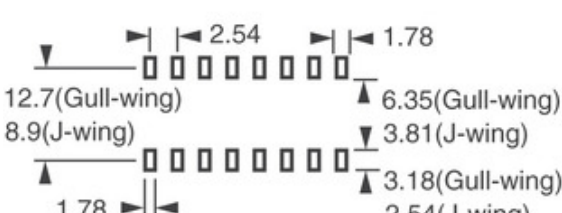

BEIÐNI UM TILVITNUN

Mynd getur verið fulltrúi. Sjá upplýsingar um upplýsingar um vörur.

Upplýsingar um 90HBW06T

HLUTANÚMER	90HBW06T
FRAMLEIÐANDI	Grayhill, Inc.
LÝSING	SWITCH SLIDE DIP SPST 25MA 24V
LEIÐA FRJÁLS STAÐA / ROHS STAÐA	Leiða frjálts / RoHS samhæft
GÖGN	 90HBW06T.pdf
ÞVOTTUR	No
SPENNA EINKUNN	24VDC
UPPSAGNARSTÍLL	Gull Wing
RÖÐ	90HB
PITCH	0.100" (2.54mm), Full
PÖKKUN	Tube
VINNUHITASTIG	-40°C ~ 85°C
FJÖLDI STAÐA	6
UPPSETNINGARTEGUND	Surface Mount
VÖKTUNARNÆMISSTIG (MSL)	3 (168 Hours)
VÉLRÆN LÍF	2,000 Cycles
FRAMLEIÐANDI STAÐALL LEIÐSLUTÍMI	12 Weeks
LENGD	0.670" (17.02mm)
LEIÐA FRJÁLS STAÐA / ROHS STAÐA	Lead free / RoHS Compliant
HÆÐ YFIR BORD	0.190" (4.83mm)
LÖGUN	-
RAFMAGNSLÍF	2,000 Cycles
NÁKVÆM LÝSING	Dip Switch SPST 6 Position Surface Mount Slide (Standard) Actuator 25mA 24VDC
NÚVERANDI EINKUNN	25mA
SNERTINGAREFNI	Copper Alloy
HAFA SAMBAND LJÚKA	Gold
HRINGRÁS	SPST
LÍKAMS EFNI	Thermoplastic
VIRKJUNARGERÐ	Slide (Standard)
STÝRIKERFI	Flush, Recessed