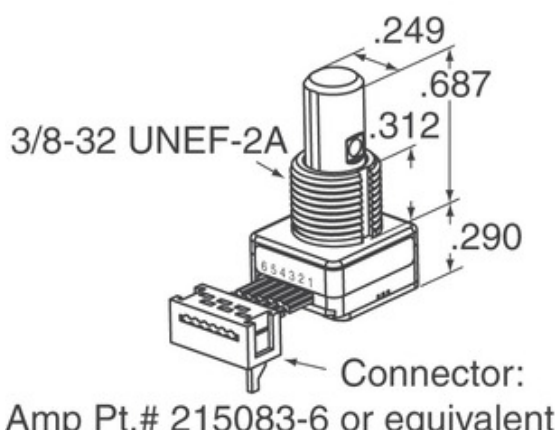

### BEIÐNI UM TILVITNUN

Mynd getur verið fulltrúi. Sjá upplýsingar um upplýsingar um vörur.

### Upplýsingar um 62S11-M5-030C

HLUTANÚMER	62S11-M5-030C
FRAMLEIÐANDI	Grayhill, Inc.
LÝSING	ROTARY ENCODER OPTICAL 32PPR
LEIÐA FRJÁLS STAÐA / ROHS STAÐA	Leiða frjáls / RoHS samhæft
GÖGN	 62S11-M5-030C.pdf
SPENNA - FRAMBOÐ	5V
UPPSAGNARSTÍLL	Cable with Connector
RÖÐ	62S
SNÚNINGUR LÍFID (CYCLES MIN)	1M
PÚLS Í HVERRI BYLTINGU	32
OUTPUT TEGUND	Quadrature (Incremental)
ÖNNUR NÖFN	62S11M5030C
STEFNUMÖRKUN	Vertical
UPPSETNINGARTEGUND	Panel Mount
VÖKTUNARNÆMISSTIG (MSL)	1 (Unlimited)
FRAMLEIÐANDI STAÐALL LEIÐSLUTÍMI	8 Weeks
LEIÐA FRJÁLS STAÐA / ROHS STAÐA	Lead free / RoHS Compliant
KÓÐARA TEGUND	Optical
VARÐANDI	Yes
INNBYGGÐUR Í ROFI	Yes
VIRKJUNARGERÐ	1/4" Dia Flatted End