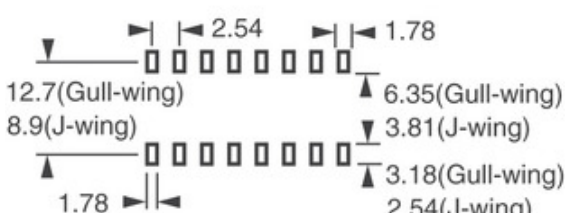

BEIÐNI UM TILVITNUN

Mynd getur verið fulltrúi. Sjá upplýsingar um upplýsingar um vörur.

Upplýsingar um 90HBW07T

HLUTANÚMER	90HBW07T
FRAMLEIÐANDI	Grayhill, Inc.
LÝSING	SWITCH SLIDE DIP SPST 25MA 24V
LEIDA FRJÁLS STAÐA / ROHS STAÐA	Leiða frjáls / RoHS samhæft
GÖGN	 90HBW07T.pdf
ÞVOTTUR	No
SPENNA EINKUNN	24VDC
UPPSAGNARSTÍLL	Gull Wing
RÖÐ	90HB
PITCH	0.100" (2.54mm), Full
PÖKKUN	Tube
VINNUHITASTIG	-40°C ~ 85°C
FJÖLDI STAÐA	7
UPPSETNINGARTEGUND	Surface Mount
VÖKTUNARNÆMISSTIG (MSL)	3 (168 Hours)
VÉLRÆN LÍF	2,000 Cycles
FRAMLEIÐANDI STAÐALL LEIÐSLUTÍMI	12 Weeks
LENGD	0.770" (19.56mm)
LEIDA FRJÁLS STAÐA / ROHS STAÐA	Lead free / RoHS Compliant
HÆÐ YFIR BORD	0.190" (4.83mm)
LÖGUN	-
RAFMAGNSLÍF	2,000 Cycles
NÁKVÆM LÝSING	Dip Switch SPST 7 Position Surface Mount Slide (Standard) Actuator 25mA 24VDC
NÚVERANDI EINKUNN	25mA
SNERTINGAREFNI	Copper Alloy
HAFA SAMBAND LJÚKA	Gold
HRINGRÁS	SPST
LÍKAMS EFNI	Thermoplastic
VIRKJUNARGERÐ	Slide (Standard)
STÝRIKERFI	Flush, Recessed