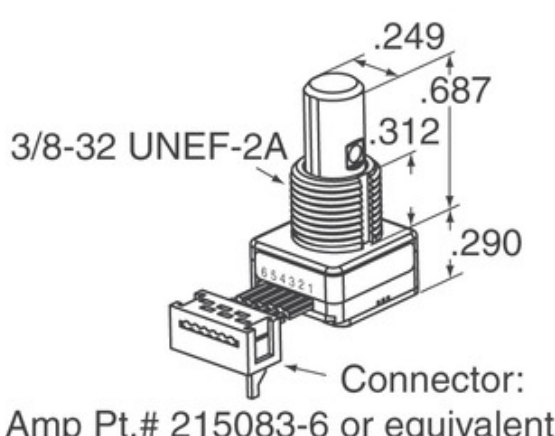

BEIÐNI UM TILVITNUN

Mynd getur verið fulltrúi. Sjá upplýsingar um upplýsingar um vörur.

Upplýsingar um 62S11-M5-135S

HLUTANÚMÉR	62S11-M5-135S
FRAMLEIÐANDI	Grayhill, Inc.
LÝSING	ROTARY ENCODER OPTICAL 32PPR
LEIÐA FRJÁLS STAÐA / ROHS STAÐA	Leiða frjáls / RoHS samhæft
GÖGN	 62S11-M5-135S.pdf
SPENNA - FRAMBOÐ	5V
UPPSAGNARSTÍLL	Cable Leads
RÖÐ	62S
SNÚNINGUR LÍFID (CYCLES MIN)	1M
PÚLS Í HVERRI BYLTINGU	32
OUTPUT TEGUND	Quadrature (Incremental)
ÖNNUR NÖFN	62S11M5135S
STEFNUMÖRKUN	Vertical
UPPSETNINGARTEGUND	Panel Mount
VÖKTUNARNÆMISSTIG (MSL)	1 (Unlimited)
FRAMLEIÐANDI STAÐALL LEIÐSLUTÍMI	8 Weeks
LEIÐA FRJÁLS STAÐA / ROHS STAÐA	Lead free / RoHS Compliant
KÓÐARA TEGUND	Optical
VARÐANDI	Yes
INNBYGGÐUR Í ROFI	Yes
VIRKJUNARGERD	1/4" Dia Flatted End