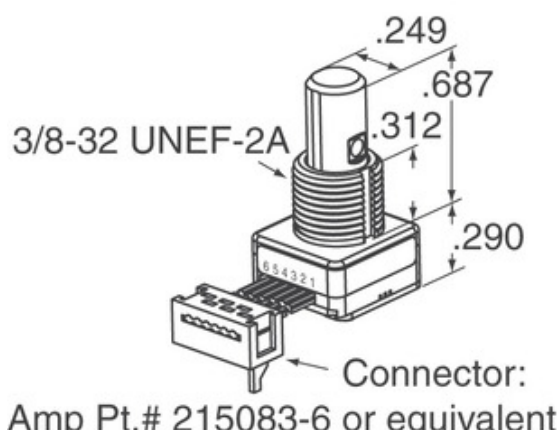

### BEIÐNI UM TILVITNUN

Mynd getur verið fulltrúi. Sjá upplýsingar um upplýsingar um vörur.

### Upplýsingar um 62S11-M5-120SH

|                                  |  |
|----------------------------------|--|
| HLUTANÚMER                       | 62S11-M5-120SH   |
| FRAMLEIÐANDI                     | Grayhill, Inc.   |
| LÝSING                           | ROTARY ENCODER OPTICAL 32PPR   |
| LEIÐA FRJÁLS STAÐA / ROHS STAÐA  | Leiða frjáls / RoHS samhæft  |
| GÖGN                             |  62S11-M5-120SH.pdf |
| SPENNA - FRAMBOÐ                 | 5V   |
| UPPSAGNARSTÍLL                   | Cable Leads  |
| RÖÐ                              | 62S  |
| SNÚNINGUR LÍFID (CYCLES MIN)     | 1M   |
| PÚLS Í HVERRI BYLTINGU           | 32   |
| OUTPUT TEGUND                    | Quadrature (Incremental)   |
| ÖNNUR NÖFN                       | 62S11M5120SH   |
| STEFNUMÖRKUN                     | Vertical   |
| UPPSETNINGARTEGUND               | Panel Mount  |
| VÖKTUNARNÆMISSTIG (MSL)          | 1 (Unlimited)  |
| FRAMLEIÐANDI STAÐALL LEIÐSLUTÍMI | 8 Weeks  |
| LEIÐA FRJÁLS STAÐA / ROHS STAÐA  | Lead free / RoHS Compliant   |
| KÓÐARA TEGUND                    | Optical  |
| VARÐANDI                         | Yes  |
| INNBYGGÐUR Í ROFI                | Yes  |
| VIRKJUNARGERD                    | 1/4" Dia Flatted End   |