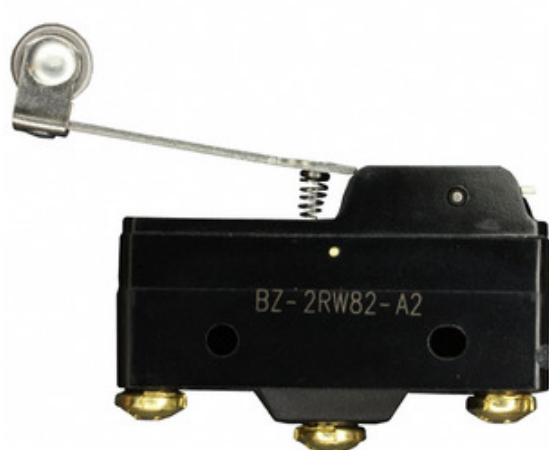

Honeywell Sensing and

Productivity Solutions

BZ-2RW82-A2

Hlutanúmer:

BZ-2RW82-A2

Framleiðandi / Vörumerki:

Honeywell Sensing and Productivity Solutions

Vörulýsing

SWITCH SNAP ACTION SPDT 15A 125V

Gagnablað:

[1.BZ-2RW82-A2.pdf](#)
[2.BZ-2RW82-A2.pdf](#)

RoHS Staða

 Leiða frjáls / RoHS samhæft

Skip frá

Hong Kong

Sending vegur

DHL/Fedex/TNT/UPS/EMS

[BEIÐNI UM TILVITNUN](#)

Mynd getur verið fulltrúi. Sjá upplýsingar um upplýsingar um vörur.

Upplýsingar um BZ-2RW82-A2

HLUTANÚMER	BZ-2RW82-A2
FRAMLEIÐANDI	Honeywell Sensing and Productivity Solutions
LÝSING	SWITCH SNAP ACTION SPDT 15A 125V
LEIÐA FRJÁLS STAÐA / ROHS STAÐA	Leiða frjáls / RoHS samhæft
GÖGN	1.BZ-2RW82-A2.pdf 2.BZ-2RW82-A2.pdf
SPENNAHLUTFALL - DC	125V
SPENNA EINKUNN - AC	125V
UPPSAGNARSTÍLL	Screw Terminal
ROFI VIRKA	On-Mom
RÖÐ	BZ
SLEPPTU GILDI	21gf
PRETRAVEL	-
PÖKKUN	Bulk
OVERTRAVEL	0.156" (3.96mm)
ÖNNUR NÖFN	480-2448 BZ2RW82A2
VINNUHITASTIG	-55°C ~ 85°C
REKSTRARSTAÐA	1.188" (30.2mm)
STÝRIKERFI	99gf
UPPSETNINGARTEGUND	Chassis Mount
VÖKTUNARNÆMISSTIG (MSL)	1 (Unlimited)
VÉLRÆN LÍF	20,000,000 Cycles
FRAMLEIÐANDI STAÐALL LEIÐSLUTÍMI	4 Weeks
LEIÐA FRJÁLS STAÐA / ROHS STAÐA	Lead free / RoHS Compliant
INNÁRÁRVÖRN	-
LÖGUN	-
RAFMAGNSLÍF	-
MISMUNANDI FERÐALÖG	0.040" (1.0mm)
NÚVERANDI EINKUNN	15A (AC), 500mA (DC)
HRINGRÁS	SPDT
VIRKJUNARGERD	Lever, Roller